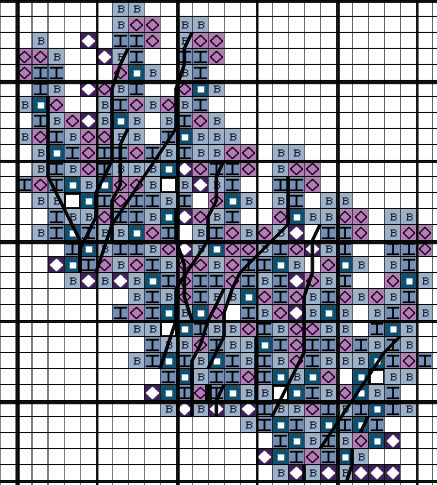

A B C D E F G H I J

K L M N O P Q R S T

U V W X Y Z

a b c d e f g h i j k l m n o

p q r s t u v w x y z

Points arrières :

Ailes des abeilles et vol : 1 fil noir

Corps des abeilles : 2 fils noirs

Tiges lavande : 1 fil vert

Ruche : 1 fil marron

Bzz : 1 fil jaune